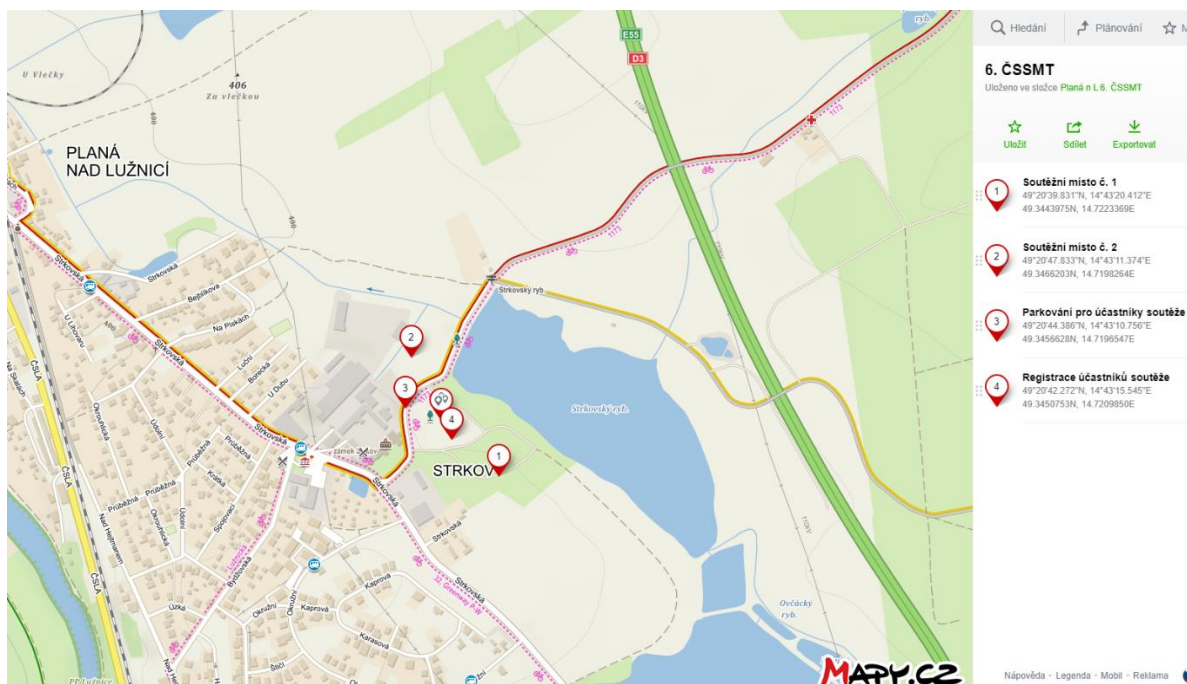

Doprava:

- Dopravu si zabezpečují soutěžící samostatně. Do Plané nad Lužnicí je výborné vlakové (rychlíky Praha – České Budějovice) a autobusové spojení
- V blízkosti soutěžního místa budou k dispozici vyhrazená parkovací místa pro trubače

Prostředí soutěže:

- Celá soutěž proběhne v krásném prostředí zámeckého parku, a to zcela mimo prostory zděných budov, pod širým nebem, pod korunami mohutných stromů. Před případnou nepřízní počasí, se budeme moci ukrýt pod velkými stany, kde budou připraveny stoly s lavicemi. Rádi bychom, aby se soutěžící cítili uvolněně, pohodlně a zároveň měli možnost z blízka poslouchat soutěžní vystoupení
- **Všem soutěžícím, ale i případným divákům doporučujeme, aby si sebou přivezli vybavení, které jim zpříjemní pobyt na místě a ochrání je před případnou nepřízní počasí. Myslíme tím různé cely, deky a třeba i skládací židle a stolký, které umožní správné „zakempování“ a pohodlné sledování vystoupení na soutěžních místech**

Mapa:

- [Odkaz na on-line mapu soutěžních míst, parkingu a registrace](#)